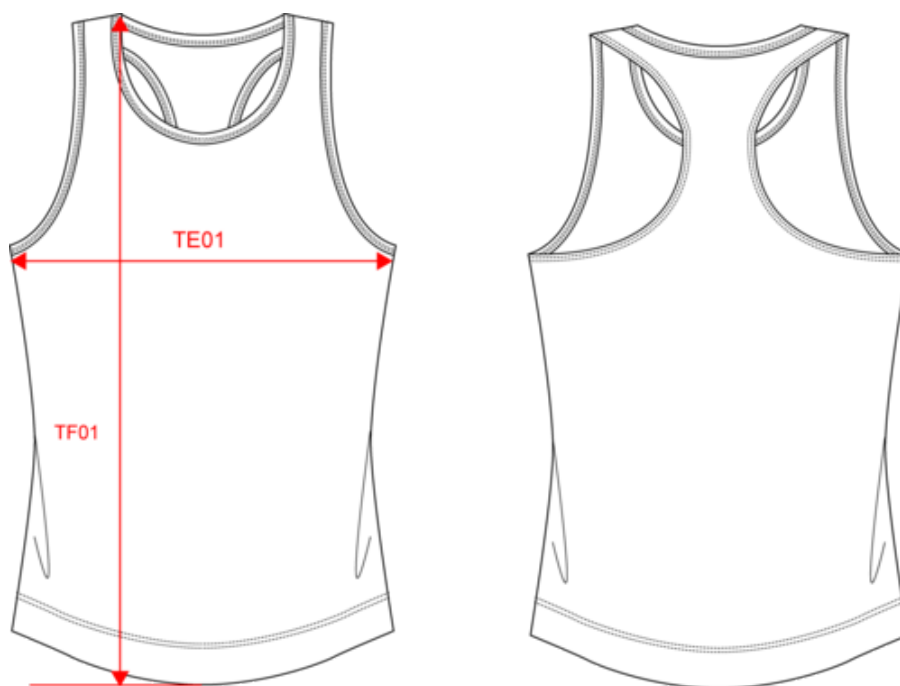

## Dimensions (cm)

Mesures en cm	XS	S	M	L	XL
TE01 - 1/2 largeur poitrine à 1.5cm de l'emmanchure	35.00	38.00	41.00	44.00	47.00
TF01 - Hauteur totale de l'HSP	58.00	60.00	62.00	64.00	66.00